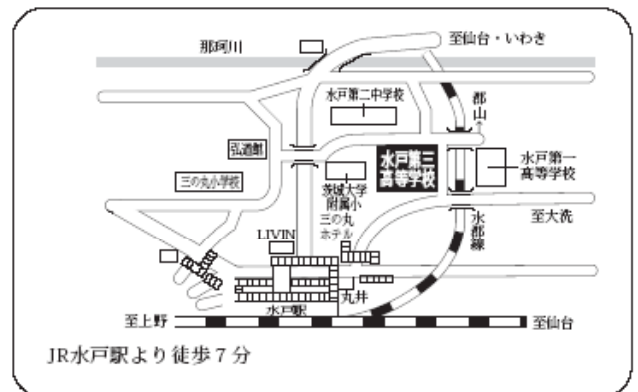

【専門学校】水戸医療センター附属看護・県立中央看護・県立つくば看護・土浦協同病院附属看護・アール医療福祉 他

【就職】市役所・県警察・郵便局・消防署・日本郵政(株)・日立製作所・東京電力(株)・茨城セキスイハイム(株)・東日本旅客鉄道 他

家政科 実習風景

充実した三高ライフ

4月	新入生歓迎会, 遠足(1年)
5月	芸術鑑賞会
6月	あおい祭(3年ごと)
7月	大学見学会(2年)
8月	中学生対象学校説明会(4日)
9月	クラスマッチ 校内文化週間・音楽祭(あおい祭以外の年)
10月	修学旅行(2年)
12月	スキー教室
3月	卒業生進路講話 ブリティッシュヒルズ英語宿泊研修

栄光の記録 (過去5年間の部活動)

運動部	【世界大会】山岳(優勝) 【全国総体】陸上, 水泳, ソフトテニス, なぎなた 【全国選抜】陸上, 水泳, ソフトテニス, 山岳 【関東大会】ソフトテニス 陸上, 水泳, ソフトテニス, 山岳, 弓道, 卓球, サッカー, なぎなた
文化部	【全国総文祭】写真, 書道 【関東大会】吹奏楽, コーラス, 写真

吹奏楽部定期演奏会

夢へ向かって

皆さん,夢がありますか。

制服

男子	紺のスーツ, ネクタイ 〈夏〉白ワイシャツ
女子	紺のセーラー服 〈夏〉白セーラー服

JR水戸駅より徒歩7分