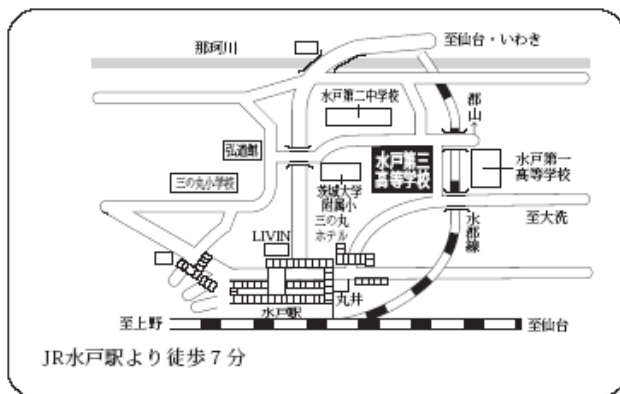

【専門学校】 水戸医療センター附属看護・県立中央看護・県立つくば看護・土浦協同病院附属看護・アール医療福祉 他

【就職】 市役所・県警察・郵便局・消防署・東京消防庁・日本郵政(株)・(株)日立製作所・東京電力(株)・検査開発(株)・東日本旅客鉄道・ヤマハ音楽院 他

家政科 実習風景

充実した三高ライフ

4月	新入生歓迎会, 遠足(1年)
5月	芸術鑑賞会, 大学見学会(2年)
6月	クラスマッチ, あおい祭(3年ごと)
8月	中学生対象学校説明会(3日)
9月	校内文化週間・音楽祭(あおい祭以外の年)
10月	修学旅行(2年)
3月	卒業生進路講話 ブリティッシュヒルズ英語宿泊研修

栄光の記録 (過去5年間の部活動)

運動部	【世界大会】山岳 【全国総体】陸上, 水泳, ソフトテニス, なぎなた 【全国体】陸上, 水泳, ソフトテニス, 山岳 【全国選抜】ソフトテニス 【関東大会】陸上, 水泳, ソフトテニス, 山岳, 弓道, 卓球, サッカー, なぎなた
文化部	【全国総文祭】写真, 書道 【関東大会】吹奏楽, コーラス, 写真

吹奏楽部定期演奏会

一緒に夢をつかもう

水戸三高には様々な魅力があります。

(生徒会長 西野 徹)

制服

男子	紺のスーツ, ネクタイ 〈夏〉白ワイシャツ
女子	紺のセーラー服 〈夏〉白セーラー服

JR水戸駅より徒歩7分