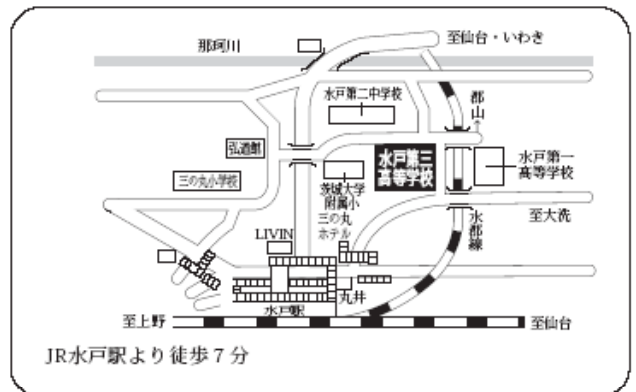

**【専門学校】** 水戸医療センター附属看護・県立中央看護・県立つくば看護・土浦協同病院附属看護・アール医療福祉 他

**【就職】** 市役所・県警察・郵便局・消防署・東京消防庁・日本郵政(株)・(株)日立製作所・東京電力(株)・検査開発(株)・東日本旅客鉄道・ヤマハ音楽院 他

家政科 実習風景

## 栄光の記録 (過去5年間の部活動)

運動部	【世界大会】 山岳 【全国総体】 陸上, 水泳, ソフトテニス, なぎなた 【全国体】 陸上, 水泳, ソフトテニス, 山岳 【全国選抜】 ソフトテニス 【関東大会】 陸上, 水泳, ソフトテニス, 山岳, 弓道, 卓球, サッカー, なぎなた
文化部	【全国総文祭】 写真, 書道 【関東大会】 吹奏楽, コーラス, 写真

吹奏楽部定期演奏会

## 制服

男子	紺のスーツ, ネクタイ 〈夏〉白ワイシャツ
女子	紺のセーラー服 〈夏〉白セーラー服

JR水戸駅より徒歩7分