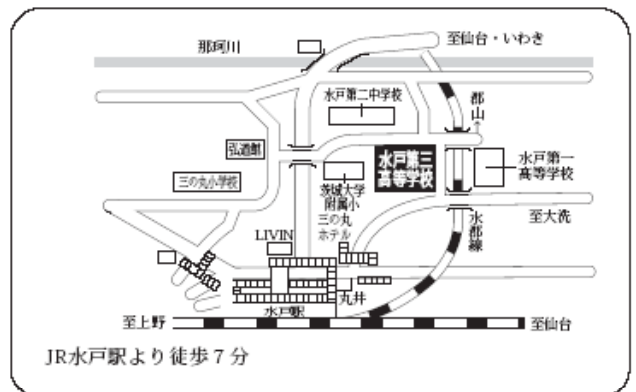

制服

男子	紺のスーツ, ネクタイ 〈夏〉白ワイシャツ
女子	紺のセーラー服 〈夏〉白セーラー服

JR水戸駅より徒歩7分